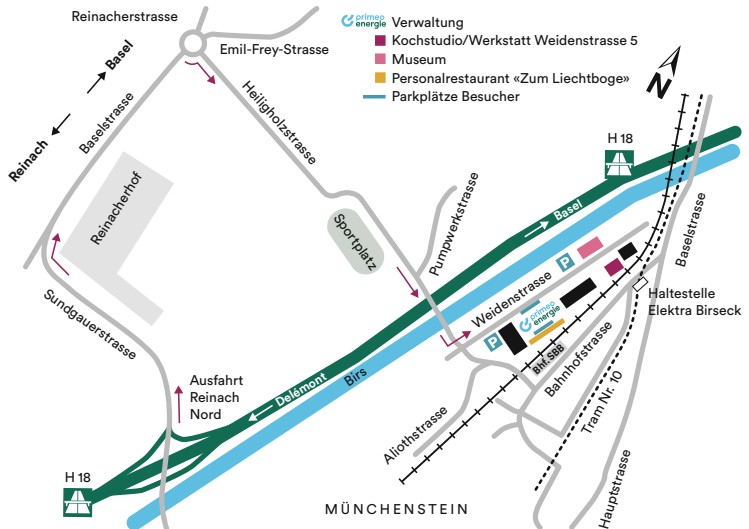

So finden Sie uns

So finden Sie Primeo Energie mit dem Tram

Vom Bahnhof Basel SBB aus nehmen Sie das Tram Nr. 10 auf Gleis 4 Richtung Dornach Bahnhof und fahren bis zur Haltestelle Elektra Birseck. Von hier aus gelangen Sie zu Fuss via Unterführung auf das Areal von Primeo Energie.

So finden Sie Primeo Energie mit dem Auto

Sie fahren auf der H18, benützen die Ausfahrt Reinach Nord und fahren Richtung Reinach. Bei der Signalanlage biegen Sie nach rechts in die Baselstrasse ab und fahren bis zum Kreisel, dort biegen Sie nach rechts in die Heiligholzstrasse ein. Nachdem Sie die Autobahn und die Birse überquert haben, gelangen Sie links in die Weidenstrasse und somit auf das Areal von Primeo Energie.

So finden Sie Primeo Energie mit dem Zug

Das Areal von Primeo Energie befindet sich vis-à-vis des Bahnhofs Münchenstein. Sie erreichen Primeo Energie bequem und direkt zu Fuss via Bahnhofunterführung.

Primeo Energie