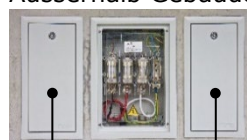

Anschluss bis max. 125 A

Lieferung Primeo Energie

Ausserhalb Gebäude

Zähler in Gebäude

- Mit TV
- Mit T+T

Anschlusssäule

Kleine Säule:
Anschluss bis max. 125 A

Grosse Säule:
Anschlüsse bis max. 125 A
(max. 6 Bezügersicherungen)